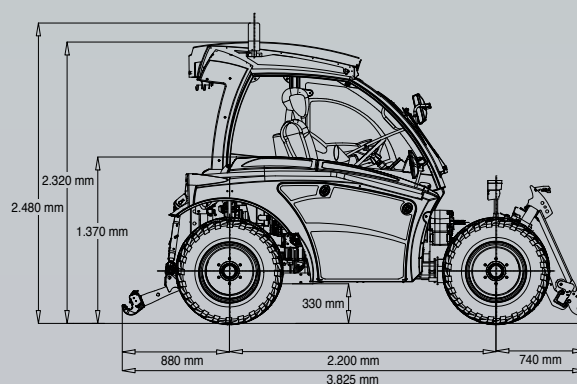

MENJALNIK

- brezstopenjski hidrostatični pogon z aksialno batno črpalko

HITROST

- teren: 0–10 / 0–20 km/h
- cesta: 0–16 / 0–40 km/h

POGON

- pogon na vsa 4-kolesa (vklop/izklop pogona sprednje osi)
- elektro hidravlični vklop zapore diferenciala (spredaj in zadaj)

KRMILJENJE

- krmiljenje na vsa 4-kolesa, pasji hod in krmiljenje s sprednjo osjo
- poravnava/naravnava osi ob menjanju načina krmiljenja
- menjava načina krmiljenja

KABINA

- zaprta varnostna kabina
- lažnje vibracij in zvočno izolirana
- varnostno ogrodje (preverjeno po 79/622/EWG)
- snemljiva vrata (leva stran)
- snemljivo zadnje steklo
- gretje

HIDRAVLIKA SPREDAJ

- 3-točkovno vpetje kat. 1 ali kat. 2
- max. dvžna sila 1500 daN pri 175 bar
- stranski zamik
- plavajoči položaj za vožnjo po cesti

HIDRAVLIKA ZADAJ

- 3-točkovno vpetje kat. 2
- nastavljive vzdolžne povezave
- max. dvžna sila 1450 daN pri 175 bar

DIMENZIJE

obračalni krog

3.482 mm

MASA

lastna teža	2.600 kg
max. osna obremenitev - spredaj	3.000 kg
max. osna obremenitev - zadaj	3.000 kg
največja dovoljena masa vozila	4.700 kg
največja dovoljena masa priklopnika (brez zavor)	2.000 kg
največja dovoljena masa priklopnika (z zavorami)	12.000 kg
največja dovoljena masa priklopnika (z naletno zavoro)	6.000 kg

MAX. PODPORA

1000 kg

REZERVOARJI

gorivo	95 l
hidravlično olje	45 l

HIDRAVLIČNI PRIKLUČKI

2 x DS s plavajočim položajem in paralelno povezavo (spredaj/zadaj)

Vsi podatki so informativne narave in ne zavezujoči. Spremembe in odstopanja so mogoča.

Im Bürgerstock 3

D - 79241 Wasenweiler

Tel. +49 (0)7668 - 90320

info@sauerburger.de

www.sauerburger.de

KONTAKT:

Tel. 031 404 555
nejcjanca@hotmail.com
info@mehanizacija-jancar.si
www.mehanizacija-jancar.si