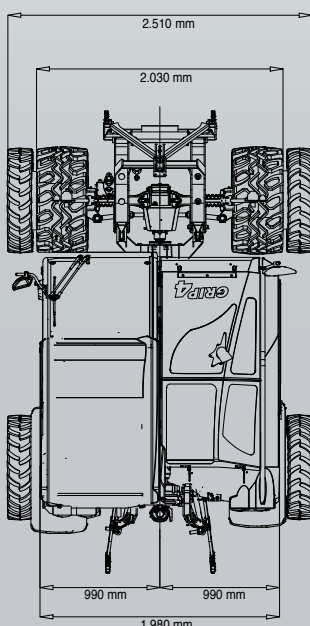

DIMENZIJE

obračalni krog

3.482 mm

MASA

| | |
|--|-----------|
| lastna teža | 2.600 kg |
| max. osna obremenitev - spredaj | 3.000 kg |
| max. osna obremenitev - zadaj | 3.000 kg |
| največja dovoljena masa vozila | 4.700 kg |
| največja dovoljena masa priklopnika (brez zavor) | 2.000 kg |
| največja dovoljena masa priklopnika (z zavorami) | 12.000 kg |
| največja dovoljena masa priklopnika (z naletno zavoro) | 6.000 kg |

MAX. PODPORA

1000 kg

REZERVOARJI

| | |
|------------------|------|
| gorivo | 95 l |
| hidravlično olje | 45 l |

HIDRAVLIČNI PRIKLUČKI

2 x DS s plavajočim položajem in paralelno povezavo (spredaj/zadaj)

Vsi podatki so informativne narave in ne zavezujoči. Spremembe in odstopanja so mogoča.